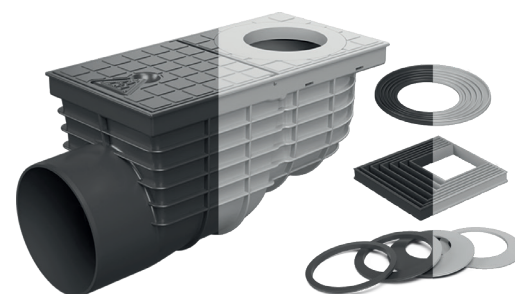

NOVINKA Plastový povrch

Vybrané náhradní díly

pro lapače střešních splavenin