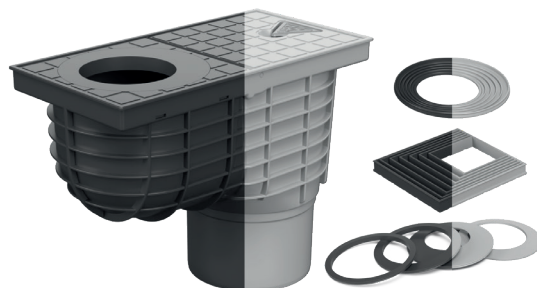

PŘEHLED PRODUKTŮ

LAPAČE STŘEŠNÍCH SPLAVENIN

Lapače střešních splavenin D110

spodní s litinovým nebo plastovým povrchem

Litinový povrch

NOVINKA Litinový povrch

Plastový povrch

Lapače střešních splavenin D110/125

spodní s litinovým nebo plastovým povrchem

Litinový povrch

NOVINKA Litinový povrch

Plastový povrch

Lapače střešních splavenin D125

spodní s litinovým nebo plastovým povrchem

Litinový povrch

NOVINKA Litinový povrch

Plastový povrch

Lapače střešních splavenin D110

boční s litinovým nebo plastovým povrchem

Litinový povrch

NOVINKA Litinový povrch

Plastový povrch

Lapače střešních splavenin D125

boční s litinovým nebo plastovým povrchem

Nerezový košík

Lapače střešních splavenin D160

spodní s litinovým nebo plastovým povrchem

Litinový povrch

Plastový povrch

Lapače střešních splavenin D110/125

spodní s litinovým nebo plastovým povrchem se zadním přítokem