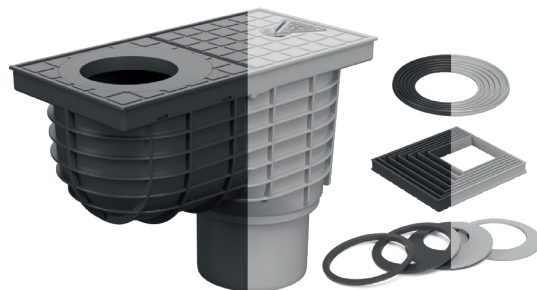

PŘEHLED PRODUKTŮ

LAPAČE STŘEŠNÍCH SPLAVENIN

Lapače střešních splavenin D110

spodní s litinovým nebo plastovým povrchem

Litinový povrch

NOVINKA Litinový povrch

Plastový povrch

Lapače střešních splavenin D110/125

spodní s litinovým nebo plastovým povrchem

Litinový povrch

NOVINKA Litinový povrch

Plastový povrch

Lapače střešních splavenin D125

spodní s litinovým nebo plastovým povrchem

Litinový povrch

NOVINKA Litinový povrch

Plastový povrch

Lapače střešních splavenin D110

boční s litinovým nebo plastovým povrchem

Litinový povrch

NOVINKA Litinový povrch

Plastový povrch

Lapače střešních splavenin D125

boční s litinovým nebo plastovým povrchem

Nerezový košík

Lapače střešních splavenin D160

spodní s litinovým nebo plastovým povrchem

Litinový povrch

Plastový povrch

Lapače střešních splavenin D110/125

spodní s litinovým nebo plastovým povrchem se zadním přítokem