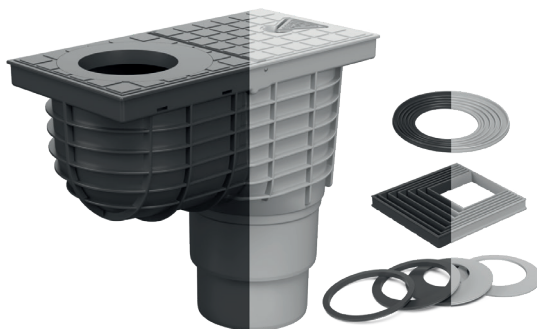

PŘEHLED PRODUKTŮ

LAPAČE STŘEŠNÍCH SPLAVENIN

Lapače střešních splavenin D110

spodní s litinovým nebo plastovým povrchem

Litinový povrch

NOVINKA Litinový povrch

Plastový povrch

Lapače střešních splavenin D110/125

spodní s litinovým nebo plastovým povrchem

Litinový povrch

NOVINKA Litinový povrch

Plastový povrch

Lapače střešních splavenin D125

spodní s litinovým nebo plastovým povrchem

Litinový povrch

NOVINKA Litinový povrch

Plastový povrch

Lapače střešních splavenin D110

boční s litinovým nebo plastovým povrchem

Litinový povrch

NOVINKA Litinový povrch

Plastový povrch

Lapače střešních splavenin D125

boční s litinovým nebo plastovým povrchem

Nerezový košík

Lapače střešních splavenin D160

spodní s litinovým nebo plastovým povrchem

Litinový povrch

Plastový povrch

Lapače střešních splavenin D110/125

spodní s litinovým nebo plastovým povrchem se zadním přítokem