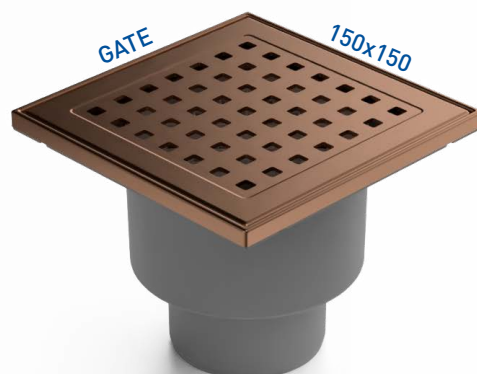

## Podlahové vpusti D110

spodní s plastovým/nerezovým rámečkem

Průtok: 46 l/min (vodní hladina), 30 l/min (plovák NEPTUN)

## Podlahové vpusti D50/75

spodní s plastovým/nerezovým rámečkem

Průtok: 44 l/min (vodní hladina), 30 l/min (plovák NEPTUN)

## Podlahové vpusti D50

spodní s plastovým/nerezovým rámečkem

Průtok: 40 l/min - neobsahuje sifon