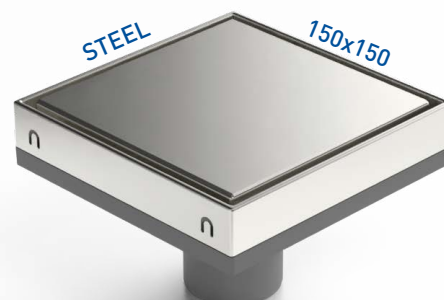

Podlahové vpusti D50

spodní s plastovým/nerezovým rámečkem

Průtok: 40 l/min - neobsahuje sifon