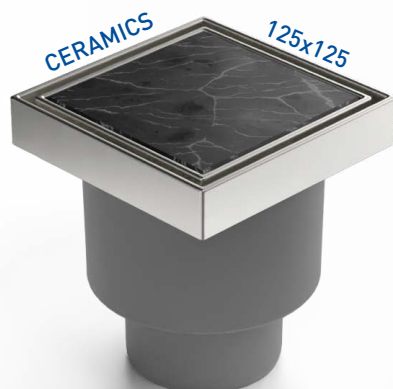

## Podlahové vpusti D110

spodní s plastovým/nerezovým rámečkem

Průtok: 46 l/min (vodní hladina), 30 l/min (plovák NEPTUN)

## Podlahové vpusti D50/75

spodní s plastovým/nerezovým rámečkem

Průtok: 44 l/min (vodní hladina), 30 l/min (plovák NEPTUN)