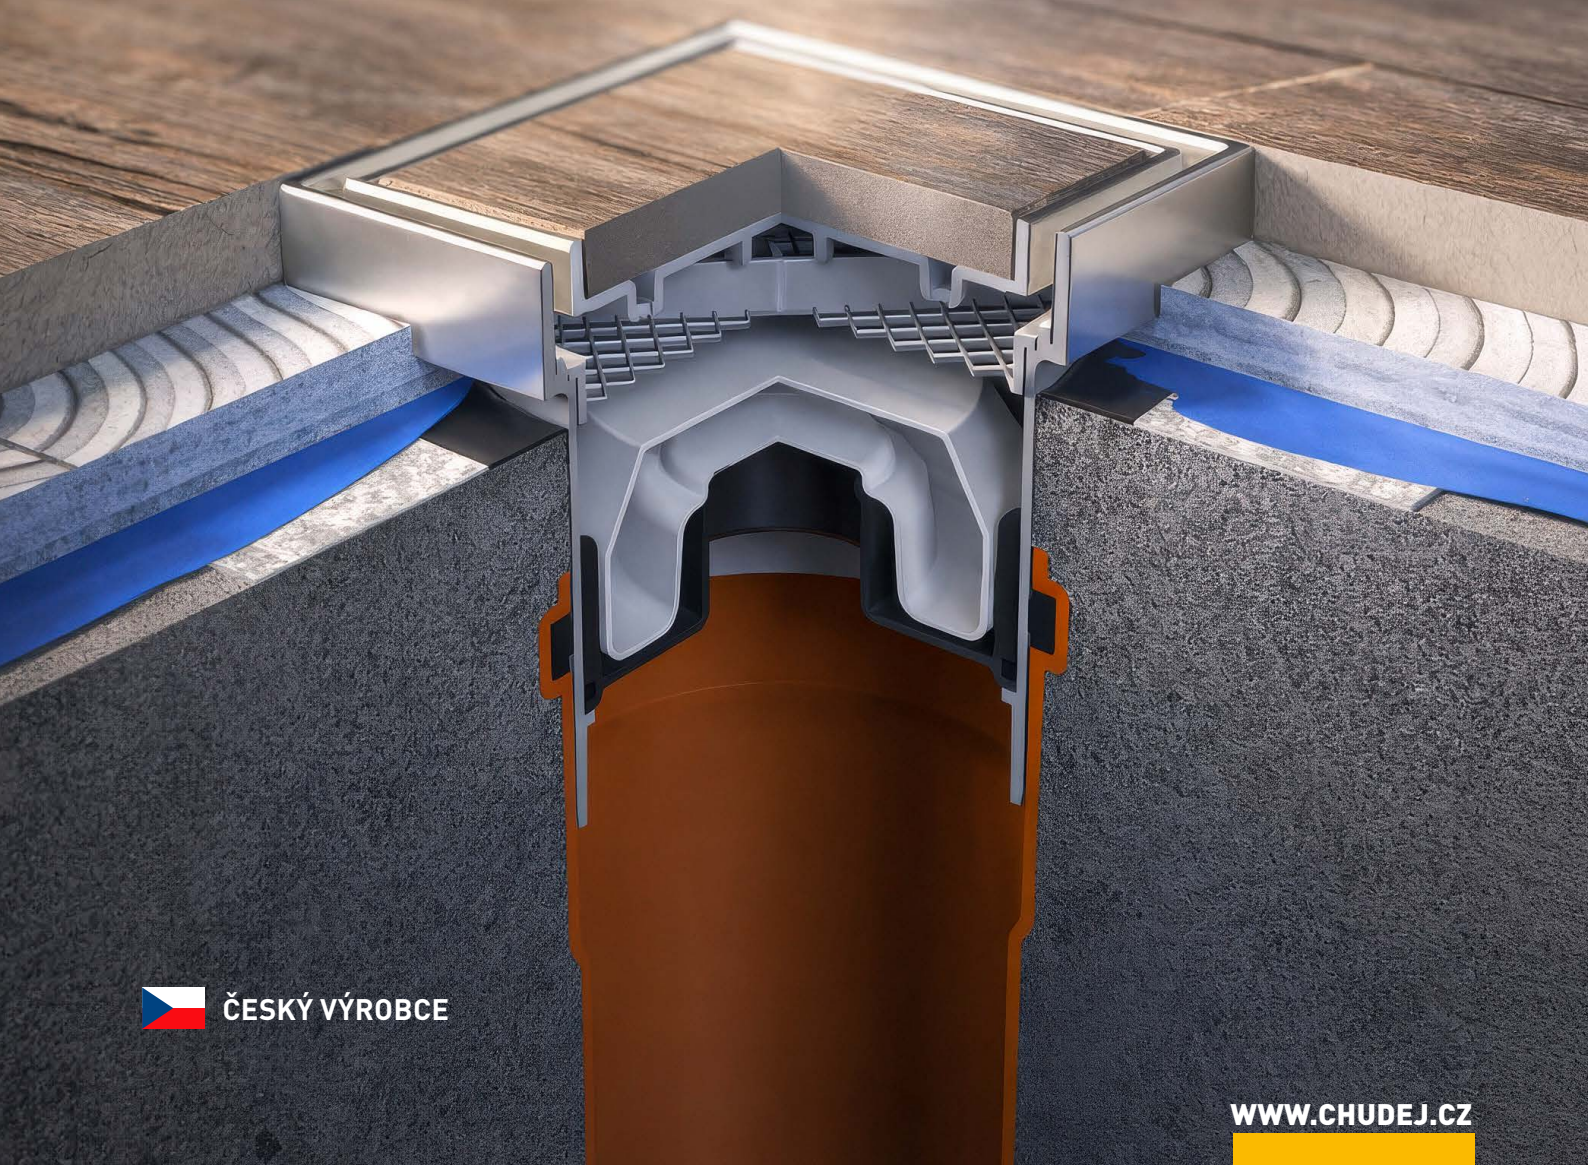

ČESKÝ VÝROBCE

WWW.CHUDEJ.CZ