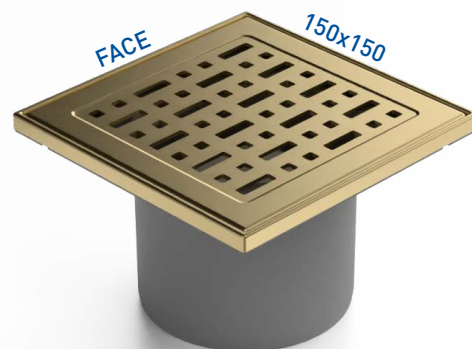

## Podlahové vpusti D110

spodní s plastovým/nerezovým rámečkem

Průtok: 46 l/min (vodní hladina), 30 l/min (plovák NEPTUN)

## Podlahové vpusti D50/75

spodní s plastovým/nerezovým rámečkem

Průtok: 44 l/min (vodní hladina), 30 l/min (plovák NEPTUN)

## Podlahové vpusti D50

spodní s plastovým/nerezovým rámečkem

Průtok: 40 l/min - neobsahuje sifon