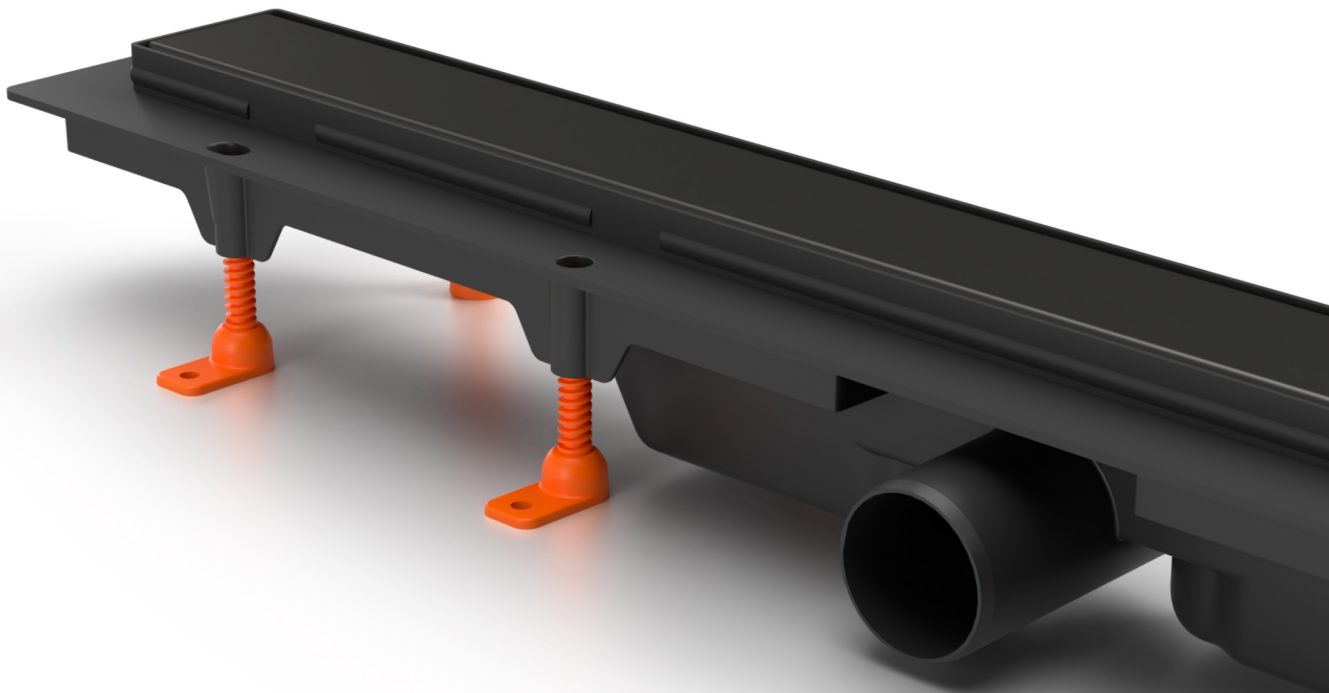

Technický list

Lineární plastový žlab D 50 Black

Vyrobeno z nerezové oceli DIN 1.4301 AISI 304, PP, PS a POM
Určeno do interiéru pro odvod vody ze sprchových koutů.

průtok ≈ 44-52 l/min, min. stavební výška: 65 mm, průměr odtoku: 50 mm

OBJEDNACÍ ČÍSLA*

LINE	HARMONY	SQUARE	DROPS	MEDIUM	KLASIK/FLOOR
CH 650/50 LC	CH 650/50 HC	CH 650/50 SC	CH 650/50 DC	CH 650/50 MC	CH 650/50 KC
CH 750/50 LC	CH 750/50 HC	CH 750/50 SC	CH 750/50 DC	CH 750/50 MC	CH 750/50 KC
CH 850/50 LC	CH 850/50 HC	CH 850/50 SC	CH 850/50 DC	CH 850/50 MC	CH 850/50 KC
CH 950/50 LC	CH 950/50 HC	CH 950/50 SC	CH 950/50 DC	CH 950/50 MC	CH 950/50 KC
CH 1050/50 LC	CH 1050/50 HC	CH 1050/50 SC	CH 1050/50 DC	CH 1050/50 MC	CH 1050/50 KC

ROZMĚRY ŽLABU

L	650 mm	750 mm	850 mm	950 mm	1050 mm
L1	715 mm	815 mm	915 mm	1015 mm	1115 mm
L2	595 mm	695 mm	795 mm	895 mm	995 mm
Hmotnost [1 ks]	1,76 kg	1,89 kg	2,17 kg	2,33 kg	2,46 kg