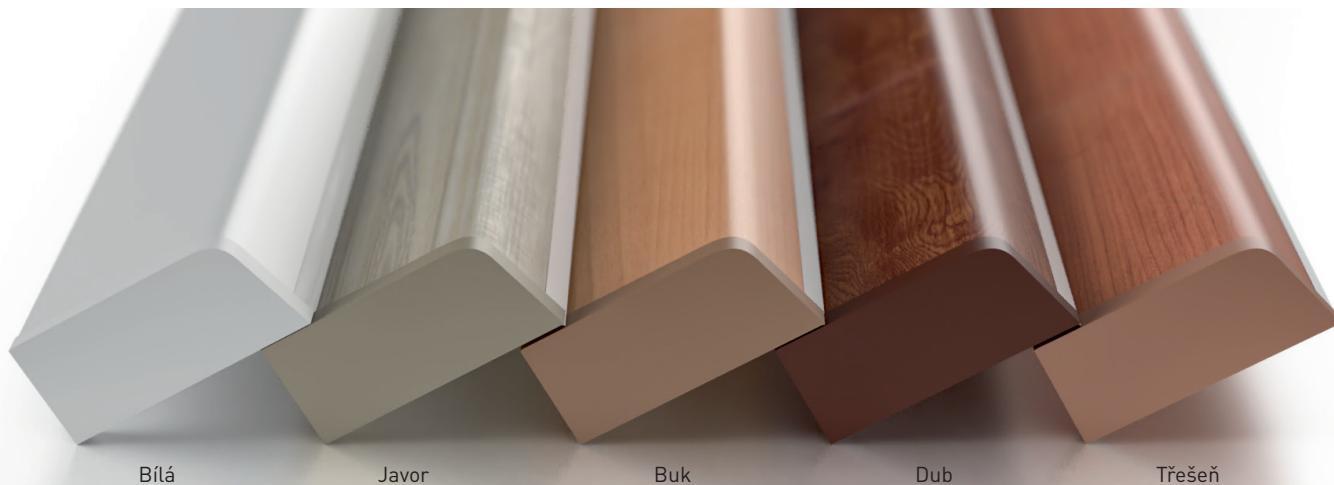

Bílá

Javor

Buk

Dub

Třešeň

FOR-TOP

Tento systém umožňuje snadné a rychlé zakrytí topných systémů a kabelových tras soklovou lištou. Použití je vhodné jak při rekonstrukci a modernizaci, tak při výstavbě nových objektů.

- ✓ jednoduchá montáž i demontáž
- ✓ bez sekání drážek do zdiva
- ✓ bez nutnosti zednických a malířských prací
- ✓ 5 barevných dekorů
- ✓ maximální průměr trubek 22 mm
- ✓ snadný přístup pro případ opravy rozvodů
- ✓ lišty vyrobeny z houževnaté PVC
- ✓ příchytky a tvarovky vyrobeny z PA a PS