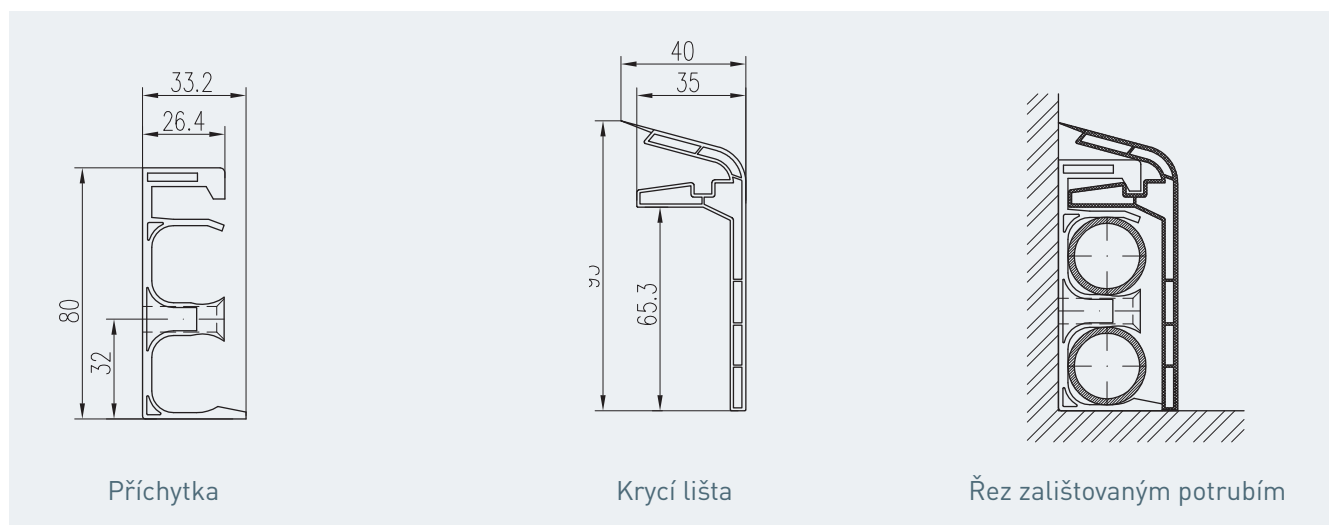

Tento systém umožňuje snadné a rychlé zakrytí topných systémů a kabelových tras soklovou lištou. Použití je vhodné jak při rekonstrukci a modernizaci, tak při výstavbě nových objektů.

- ✓ jednoduchá montáž i demontáž
- ✓ bez sekání drážek do zdiva
- ✓ bez nutnosti zednických a malířských prací
- ✓ 5 barevných dekorů
- ✓ maximální průměr trubek 22 mm
- ✓ snadný přístup pro případ opravy rozvodů
- ✓ lišty vyrobeny z houževnaté PVC
- ✓ příchytky a tvarovky vyrobeny z PA a PS